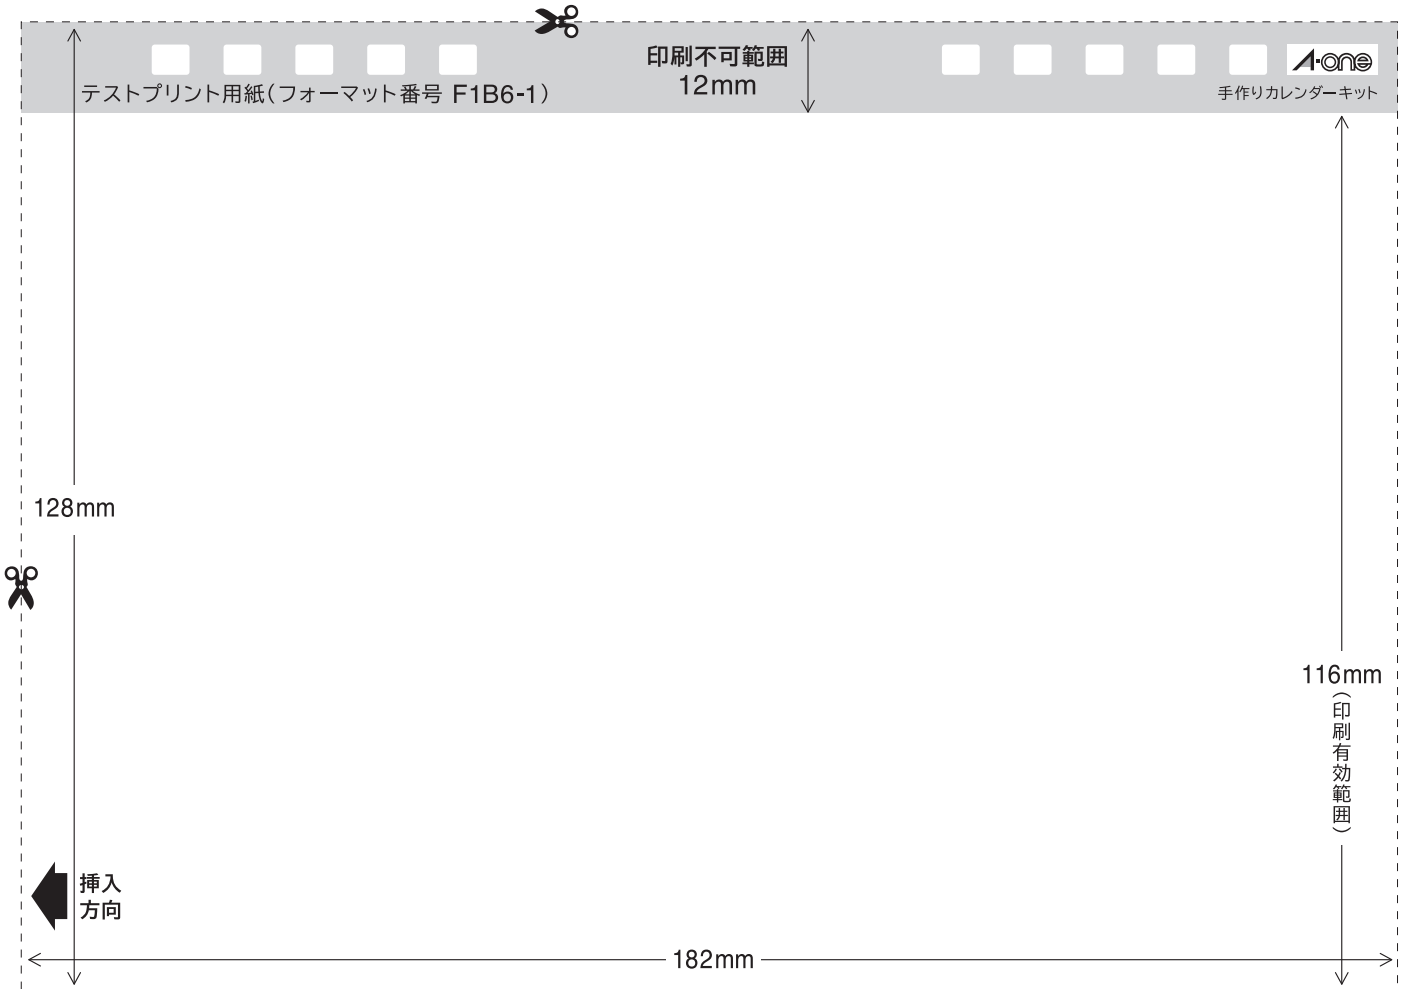

【テストプリント用紙の印刷設定】

ページ処理

ページの拡大/縮小(S): なし

自動回転と中央配置(R)

PDFのページサイズに合わせて用紙を選択(Z)

※プリンタ機器によっては、テストプリント用紙が正確な寸法で印刷されない場合がございます

(ミシン目に沿って切り取ってご使用ください。)