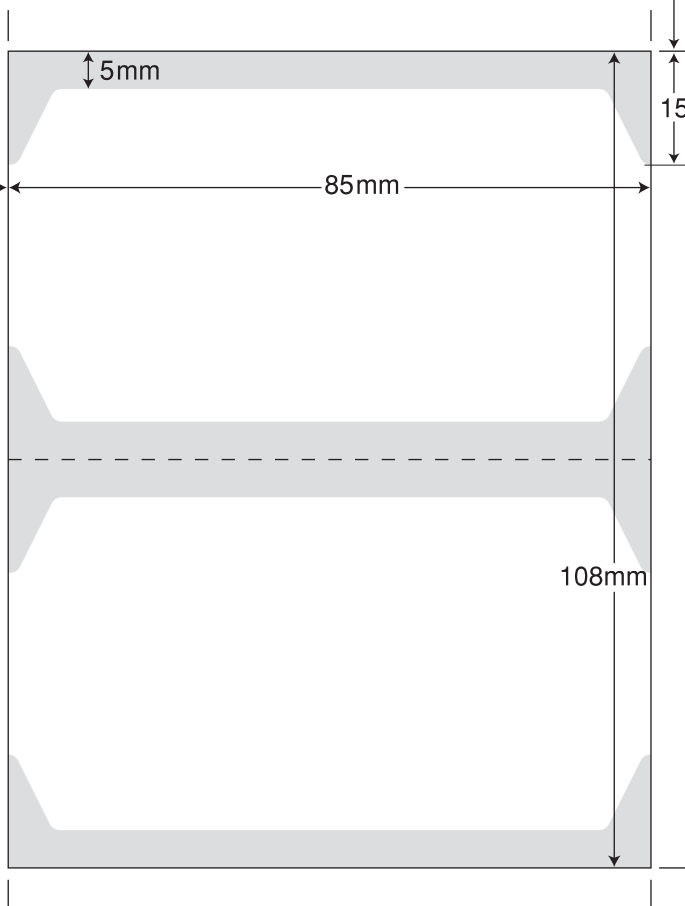

テストプリント用紙

20.5mm

【テストプリント用紙の印刷設定】

ページ処理

ページの拡大/縮小(S): なし

自動回転と中央配置(R)

PDFのページサイズに合わせて用紙を選択(Z)

※プリンタ機器によっては、テストプリント用紙が正確な寸法で印刷されない場合がございます

40mm

16mm

8mm

5mm

85mm

15mm

108mm