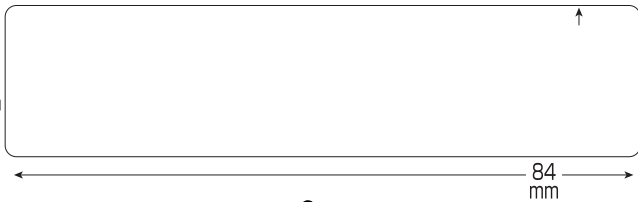

テストプリント用紙

挿入方向

8mm

【テストプリント用紙の印刷設定】

ページ処理

ページの拡大/縮小(S): なし

自動回転と中央配置(R)

PDFのページサイズに合わせて用紙を選択(Z)

※印刷後は外線に沿って切り取ってご利用ください  
※プリンタ機器によっては、テストプリント用紙が  
正確な寸法で印刷されない場合がございます