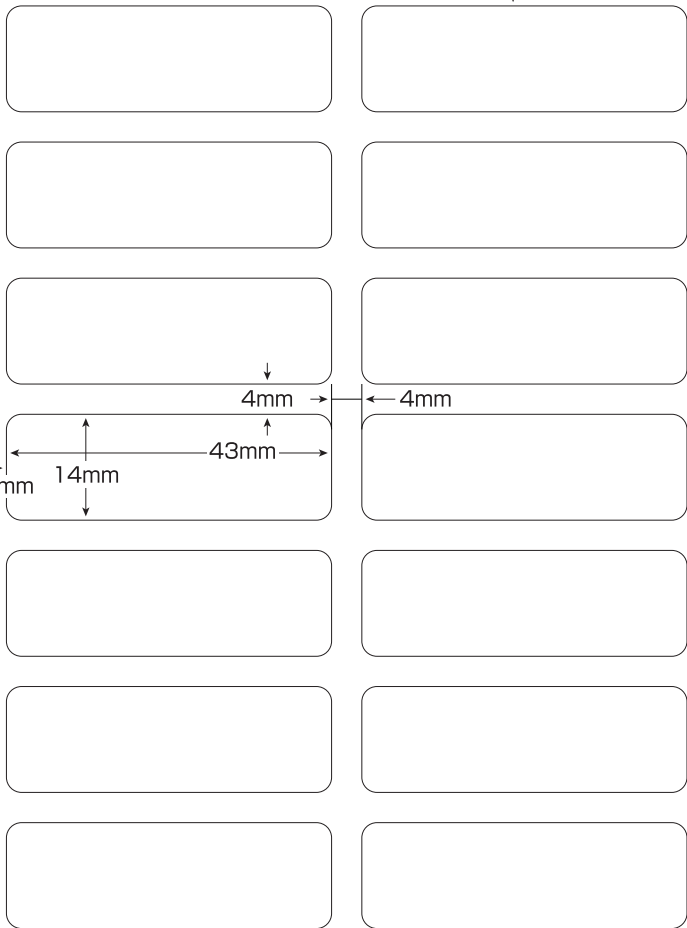

挿入方向
テストプリント用紙

13mm **A-one**

【テストプリント用紙の印刷設定】

ページ処理

ページの拡大/縮小(S): なし

自動回転と中央配置(R)

PDFのページサイズに合わせて用紙を選択(Z)

※印刷後は外線に沿って切り取ってご利用ください
※プリンタ機器によっては、テストプリント用紙が
正確な寸法で印刷されない場合がございます