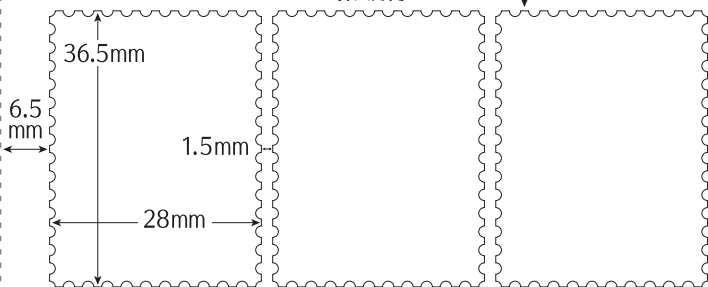

テストプリント用紙

挿入方向

9.65mm

【テストプリント用紙の印刷設定】

ページ処理

ページの拡大/縮小(S): なし

自動回転と中央配置(R)

PDFのページサイズに合わせて用紙を選択(Z)

※印刷後は外線に沿って切り取ってご利用ください
※プリンタ機器によっては、テストプリント用紙が
正確な寸法で印刷されない場合がございます