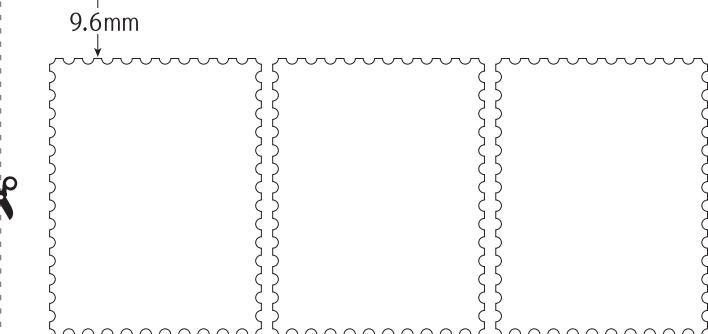

テストプリント用紙

挿入方向

9.65mm

【テストプリント用紙の印刷設定】

ページ処理

ページの拡大/縮小(S): なし

自動回転と中央配置(R)

PDFのページサイズに合わせて用紙を選択(Z)

※印刷後は外線に沿って切り取ってご利用ください
※プリンタ機器によっては、テストプリント用紙が
正確な寸法で印刷されない場合がございます