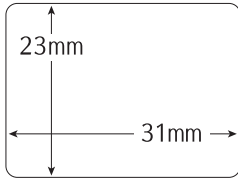

テストプリント用紙

7.5mm

A-one

13mm

4.5mm

12mm

23mm

31mm

【テストプリント用紙の印刷設定】

ページ処理

ページの拡大/縮小(S): なし

自動回転と中央配置(R)

PDFのページサイズに合わせて用紙を選択(Z)

※印刷後は外線に沿って切り取ってご利用ください  
※プリンタ機器によっては、テストプリント用紙が  
正確な寸法で印刷されない場合がございます