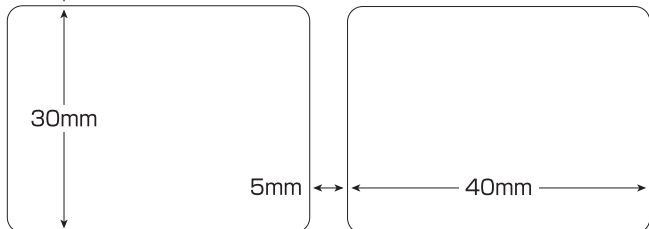

挿入方向
テストプリント用紙

24mm

7.5mm

5mm

【テストプリント用紙の印刷設定】

ページ処理

ページの拡大/縮小(S): [なし] ▼

自動回転と中央配置(R)

PDFのページサイズに合わせて用紙を選択(Z)

※印刷後は外線に沿って切り取ってご利用ください
※プリンタ機器によっては、テストプリント用紙が
正確な寸法で印刷されない場合がございます