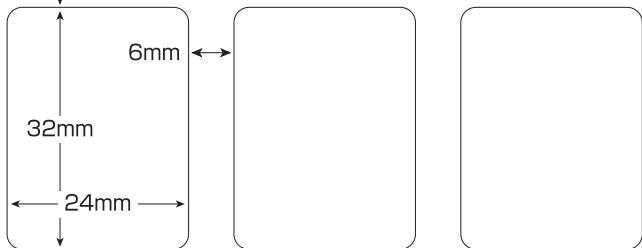

挿入方向  
テストプリント用紙

20mm

8mm

6mm

6mm

32mm

24mm

【テストプリント用紙の印刷設定】

ページ処理

ページの拡大/縮小(S): [なし] ▼

自動回転と中央配置(R)

PDFのページサイズに合わせて用紙を選択(Z)

※印刷後は外線に沿って切り取ってご利用ください

※プリンタ機器によっては、テストプリント用紙が

正確な寸法で印刷されない場合がございます