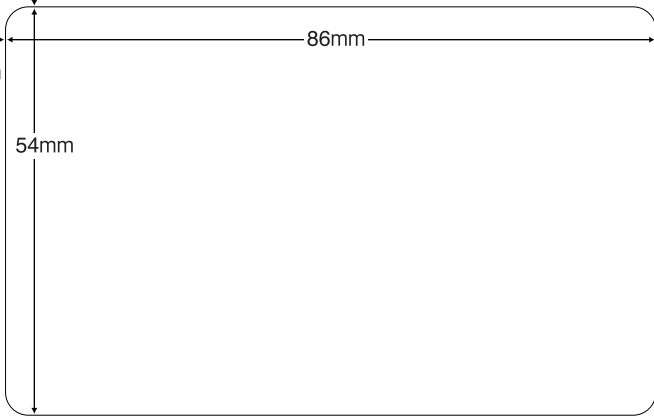

10mm

テストプリント用紙

10mm

10mm

7mm

86mm

54mm

【テストプリント用紙の印刷設定】

ページ処理

ページの拡大/縮小(S): なし

自動回転と中央配置(R)

PDFのページサイズに合わせて用紙を選択(Z)

※印刷後は外線に沿って切り取ってご利用ください

※プリンタ機器によっては、テストプリント用紙が

正確な寸法で印刷されない場合がございます