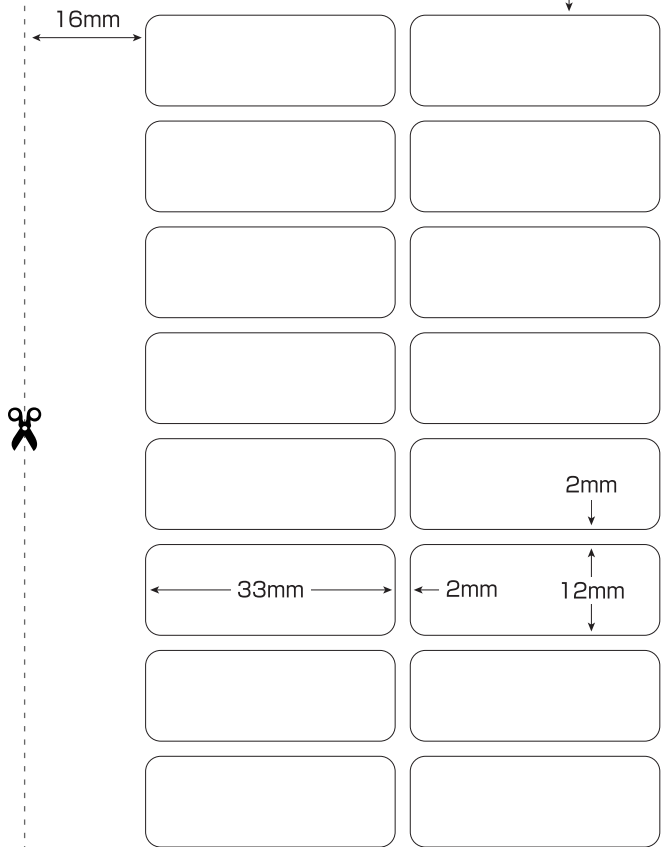

挿入方向
テストプリント用紙 19.25mm

【テストプリント用紙の印刷設定】

ページ処理
ページの拡大/縮小(S): なし
 自動回転と中央配置(R)
 PDFのページサイズに合わせて用紙を選択(Z)

※印刷後は外線に沿って切り取ってご利用ください
※プリンタ機器によっては、テストプリント用紙が正確な寸法で印刷されない場合がございます