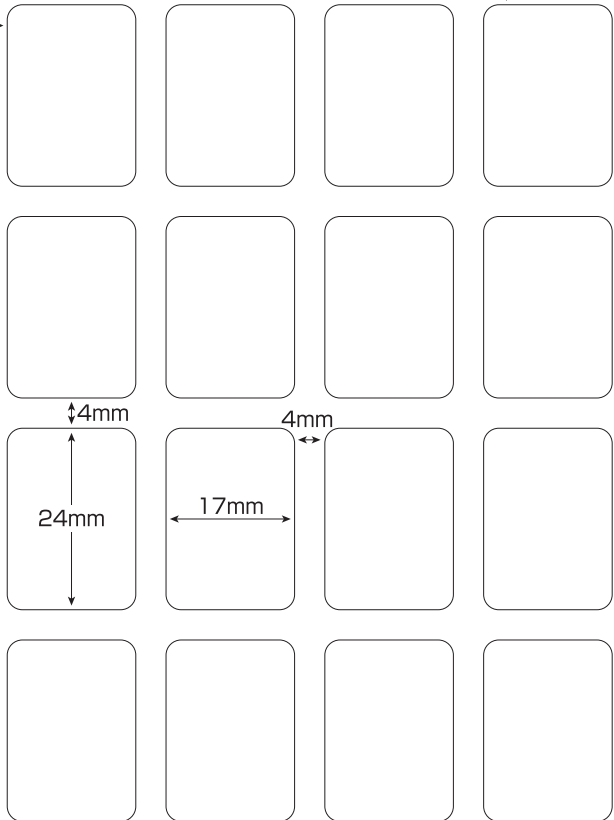

挿入方向  
テストプリント用紙

20.25mm

10mm

【テストプリント用紙の印刷設定】

ページ処理

ページの拡大/縮小(S): なし

自動回転と中央配置(R)

PDFのページサイズに合わせて用紙を選択(Z)

※印刷後は外線に沿って切り取ってご利用ください  
※プリンタ機器によっては、テストプリント用紙が  
正確な寸法で印刷されない場合がございます