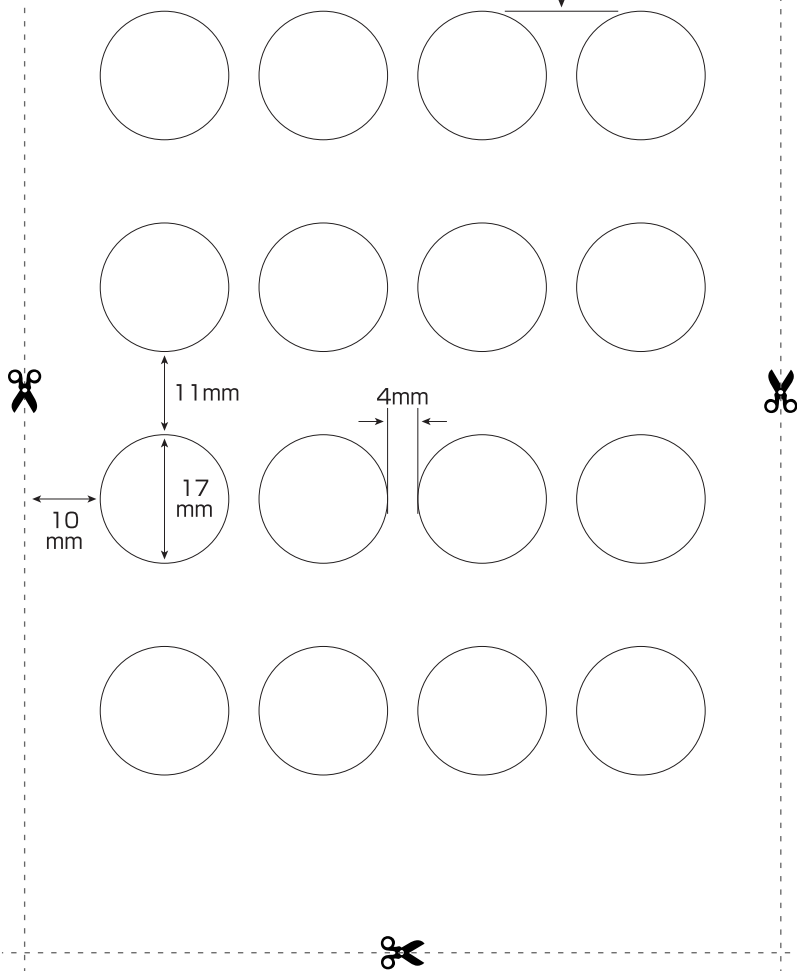

挿入方向
テストプリント用紙 23.75mm

【テストプリント用紙の印刷設定】

ページ処理

ページの拡大/縮小(S):

自動回転と中央配置(R)

PDFのページサイズに合わせて用紙を選択(Z)

※印刷後は外線に沿って切り取ってご利用ください
※プリンタ機器によっては、テストプリント用紙が正確な寸法で印刷されない場合がございます