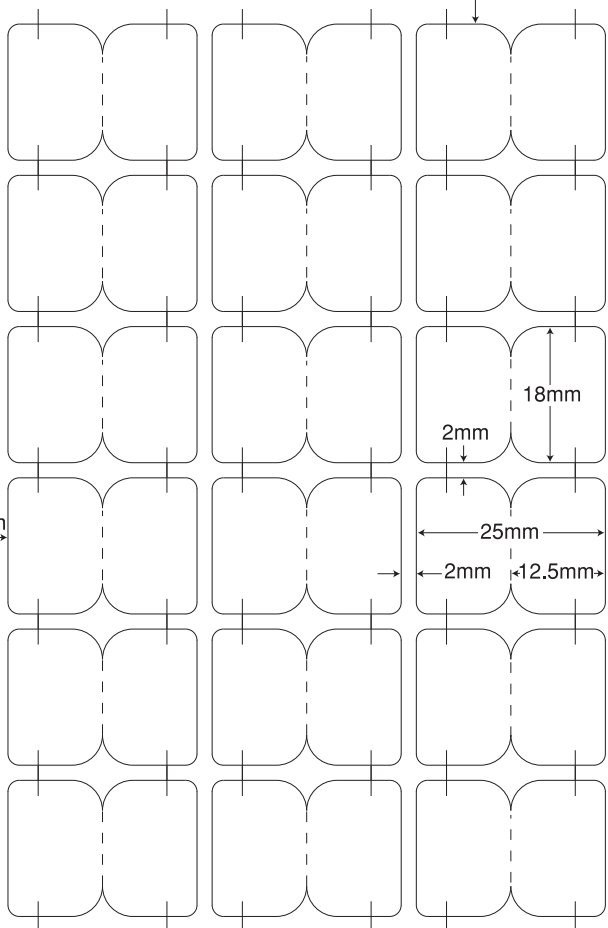

テストプリント用紙

A-one

15mm

【テストプリント用紙の印刷設定】

ページ処理

ページの拡大/縮小(S): なし

自動回転と中央配置(R)

PDFのページサイズに合わせて用紙を選択(Z)

※印刷後は外線に沿って切り取ってご利用ください

※プリンタ機器によっては、テストプリント用紙が正確な寸法で印刷されない場合がございます