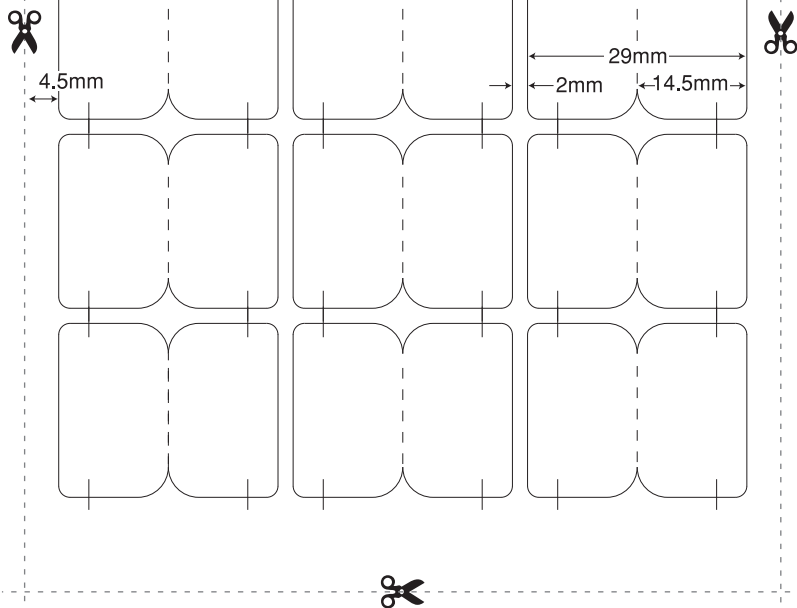

テストプリント用紙

挿入方向

12.5mm

A-one

【テストプリント用紙の印刷設定】

ページ処理

ページの拡大/縮小(S): なし

自動回転と中央配置(R)

PDFのページサイズに合わせて用紙を選択(Z)

※印刷後は外線に沿って切り取ってご利用ください
※プリンタ機器によっては、テストプリント用紙が
正確な寸法で印刷されない場合がございます