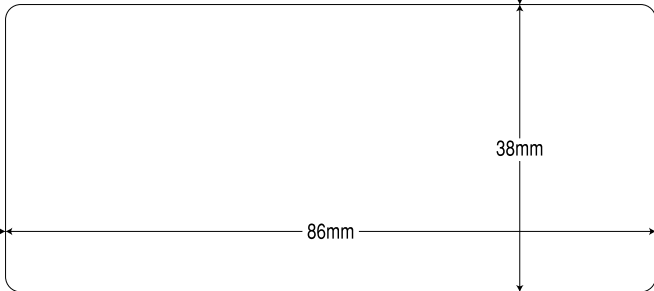

テストプリント用紙

13mm

4mm

7mm

86mm

38mm

【テストプリント用紙の印刷設定】

ページ処理

ページの拡大/縮小(S): [なし] ▼

自動回転と中央配置(R)

PDFのページサイズに合わせて用紙を選択(Z)

※印刷後は外線に沿って切り取ってご利用ください  
※プリンタ機器によっては、テストプリント用紙が  
正確な寸法で印刷されない場合がございます