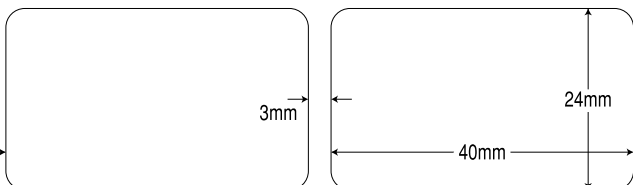

テストプリント用紙

挿入方向

↑  
8mm  
↓

A-one

8.5  
mm

3mm

40mm

24mm

3mm

【テストプリント用紙の印刷設定】

ページ処理

ページの拡大/縮小(S): なし

自動回転と中央配置(R)

PDFのページサイズに合わせて用紙を選択(Z)

※印刷後は外線に沿って切り取ってご利用ください  
※プリンタ機器によっては、テストプリント用紙が  
正確な寸法で印刷されない場合がございます