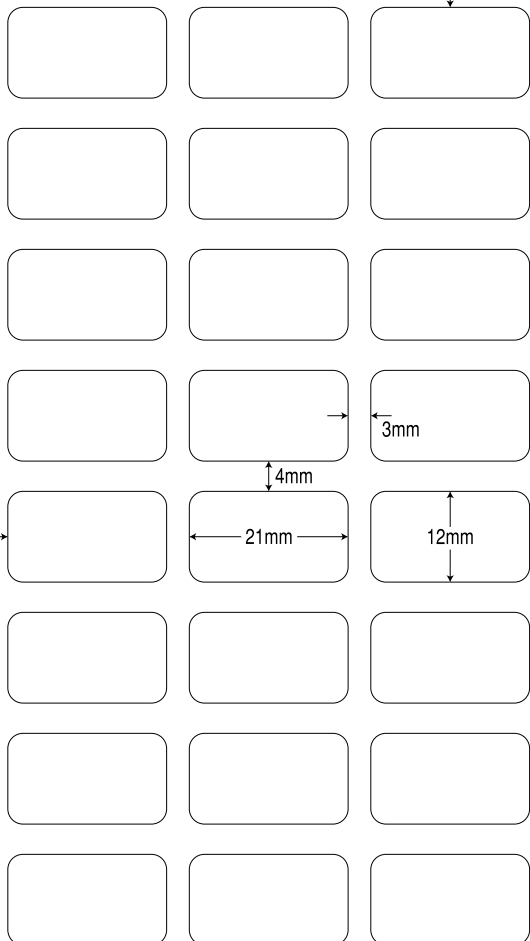

テストプリント用紙

12mm

【テストプリント用紙の印刷設定】

ページ処理

ページの拡大/縮小(S): [なし] ▼

自動回転と中央配置(R)

PDFのページサイズに合わせて用紙を選択(Z)

※印刷後は外線に沿って切り取ってご利用ください
※プリンタ機器によっては、テストプリント用紙が正確な寸法で印刷されない場合がございます