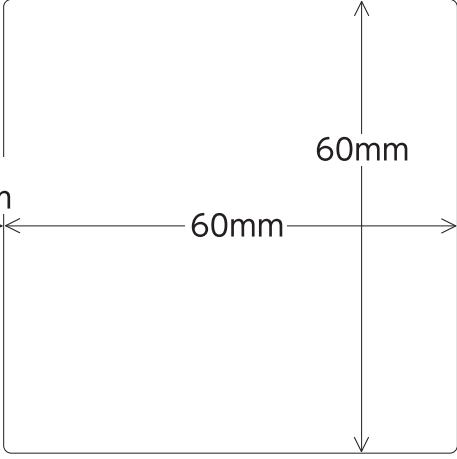

21mm

テストプリント用紙

【テストプリント用紙の印刷設定】

ページ処理

ページの拡大/縮小(S): なし

自動回転と中央配置(R)

PDFのページサイズに合わせて用紙を選択(Z)

---

※プリンタ機器によっては、テストプリント用紙が正確な寸法で印刷されない場合がございます

10mm