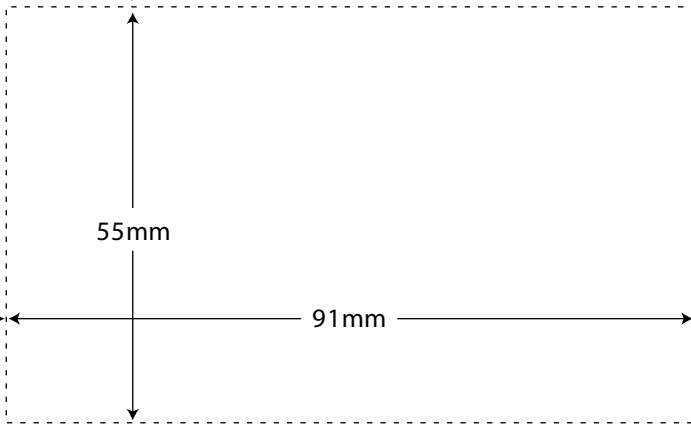

【テストプリント用紙の印刷設定】

ページ処理

ページの拡大/縮小(S): なし

自動回転と中央配置(R)

PDFのページサイズに合わせて用紙を選択(Z)

---

※プリンタ機器によっては、テストプリント用紙が正確な寸法で印刷されない場合がございます

【テストプリント用紙の印刷設定】

ページ処理

ページの拡大/縮小(S): なし

自動回転と中央配置(R)

PDFのページサイズに合わせて用紙を選択(Z)

※プリンタ機器によっては、テストプリント用紙が正確な寸法で印刷されない場合がございます