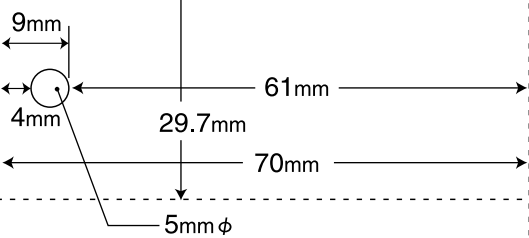

【テストプリント用紙の印刷設定】

ページ処理

ページの拡大/縮小(S): なし

自動回転と中央配置(R)

PDFのページサイズに合わせて用紙を選択(Z)

※プリンタ機器によっては、テストプリント用紙が正確な寸法で印刷されない場合がございます

【テストプリント用紙の印刷設定】

ページ処理

ページの拡大/縮小(S): なし

自動回転と中央配置(R)

PDFのページサイズに合わせて用紙を選択(Z)

※プリンタ機器によっては、テストプリント用紙が正確な寸法で印刷されない場合がございます