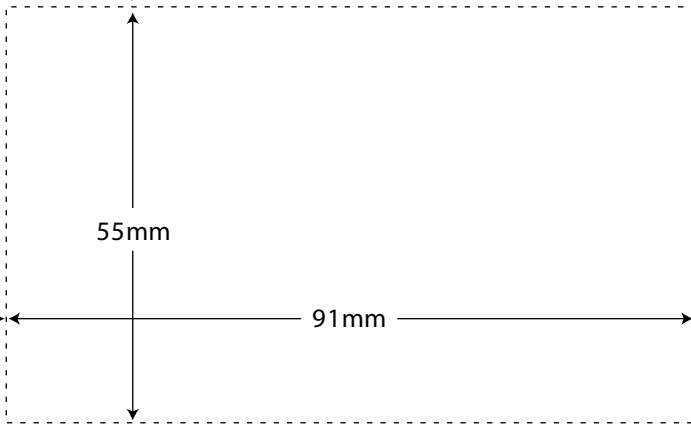

【テストプリント用紙の印刷設定】

ページ処理

ページの拡大/縮小(S): ▼

自動回転と中央配置(R)

PDFのページサイズに合わせて用紙を選択(Z)

※プリンタ機器によっては、テストプリント用紙が正確な寸法で印刷されない場合がございます

【テストプリント用紙の印刷設定】

ページ処理

ページの拡大/縮小(S): なし

自動回転と中央配置(R)

PDFのページサイズに合わせて用紙を選択(Z)

※プリンタ機器によっては、テストプリント用紙が正確な寸法で印刷されない場合がございます