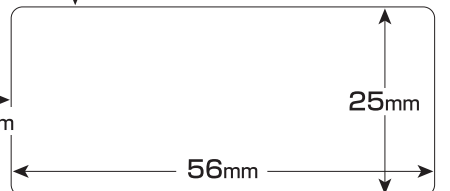

【テストプリント用紙の印刷設定】

ページ処理

ページの拡大/縮小(S): なし

自動回転と中央配置(R)

PDFのページサイズに合わせて用紙を選択(Z)

※プリンタ機器によっては、テストプリント用紙が正確な寸法で印刷されない場合がございます

15mm

6mm

5mm

56mm

25mm