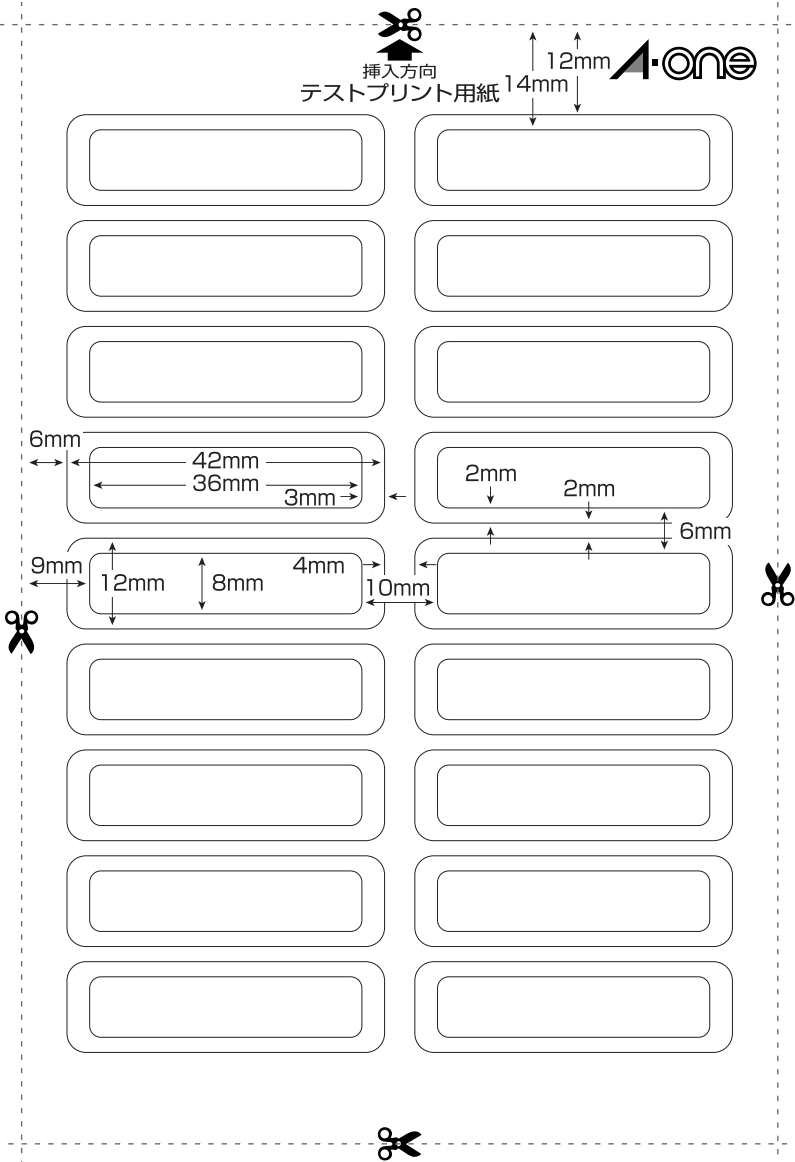

挿入方向
テストプリント用紙 14mm

【テストプリント用紙の印刷設定】

ページ処理

ページの拡大/縮小(S): なし

自動回転と中央配置(R)

PDFのページサイズに合わせて用紙を選択(Z)

※印刷後は外線に沿って切り取ってご利用ください
 ※プリンタ機器によっては、テストプリント用紙が
 正確な寸法で印刷されない場合がございます