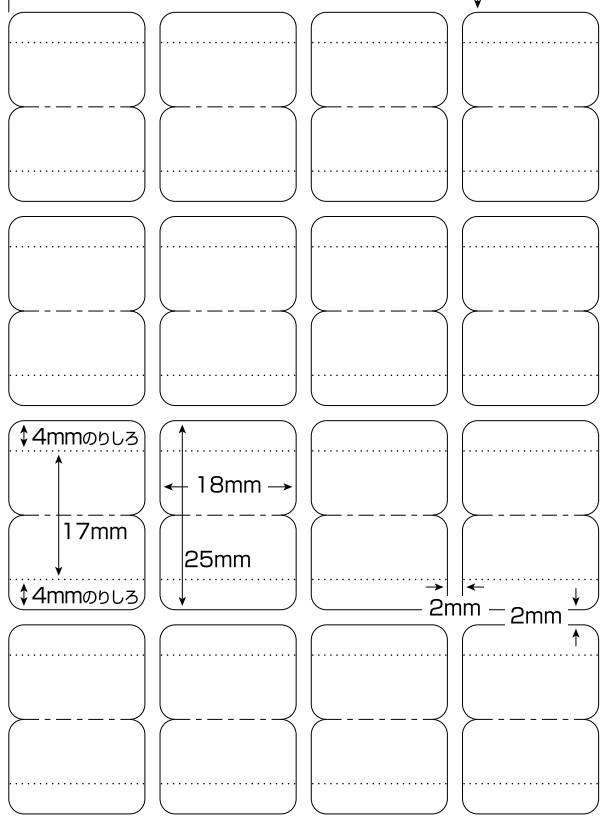

挿入方向  
テストプリント用紙 21.25mm

11mm

【テストプリント用紙の印刷設定】

ページ処理  
ページの拡大/縮小(S): [なし]   
自動回転と中央配置(R)  
PDFのページサイズに合わせて用紙を選択(Z)

※印刷後は外線に沿って切り取ってご利用ください  
※プリンタ機器によっては、テストプリント用紙が正確な寸法で印刷されない場合がございます