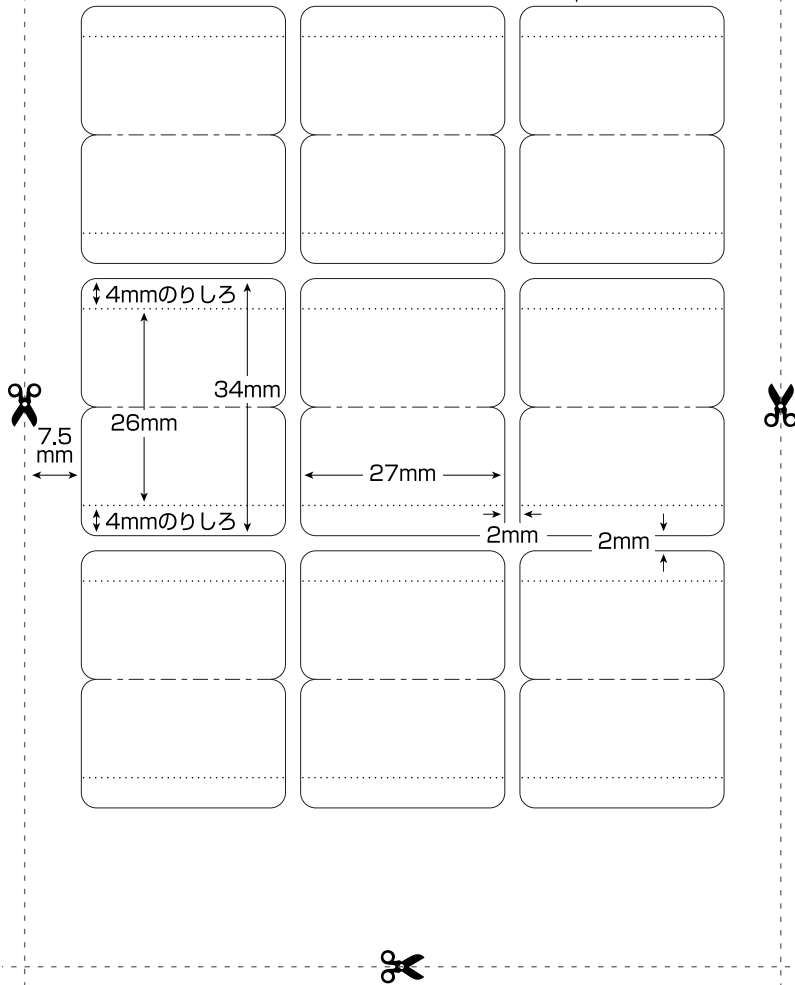

挿入方向  
テストプリント用紙 21.25mm 

【テストプリント用紙の印刷設定】

ページ処理  
ページの拡大/縮小(S): なし   
 自動回転と中央配置(R)  
 PDFのページサイズに合わせて用紙を選択(Z)

※印刷後は外線に沿って切り取ってご利用ください  
※プリンタ機器によっては、テストプリント用紙が  
正確な寸法で印刷されない場合がございます