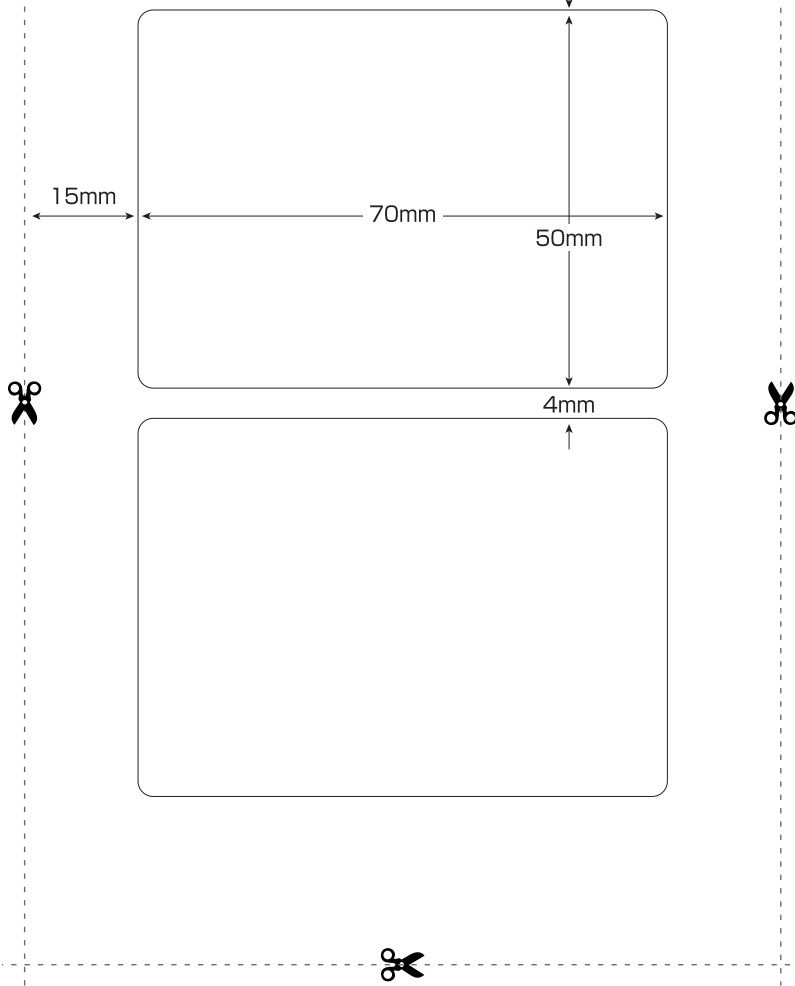

挿入方向
テストプリント用紙 22.25mm

【テストプリント用紙の印刷設定】

ページ処理

ページの拡大/縮小(S): なし

自動回転と中央配置(R)

PDFのページサイズに合わせて用紙を選択(Z)

※印刷後は外線に沿って切り取ってご利用ください

※プリンタ機器によっては、テストプリント用紙が正確な寸法で印刷されない場合がございます