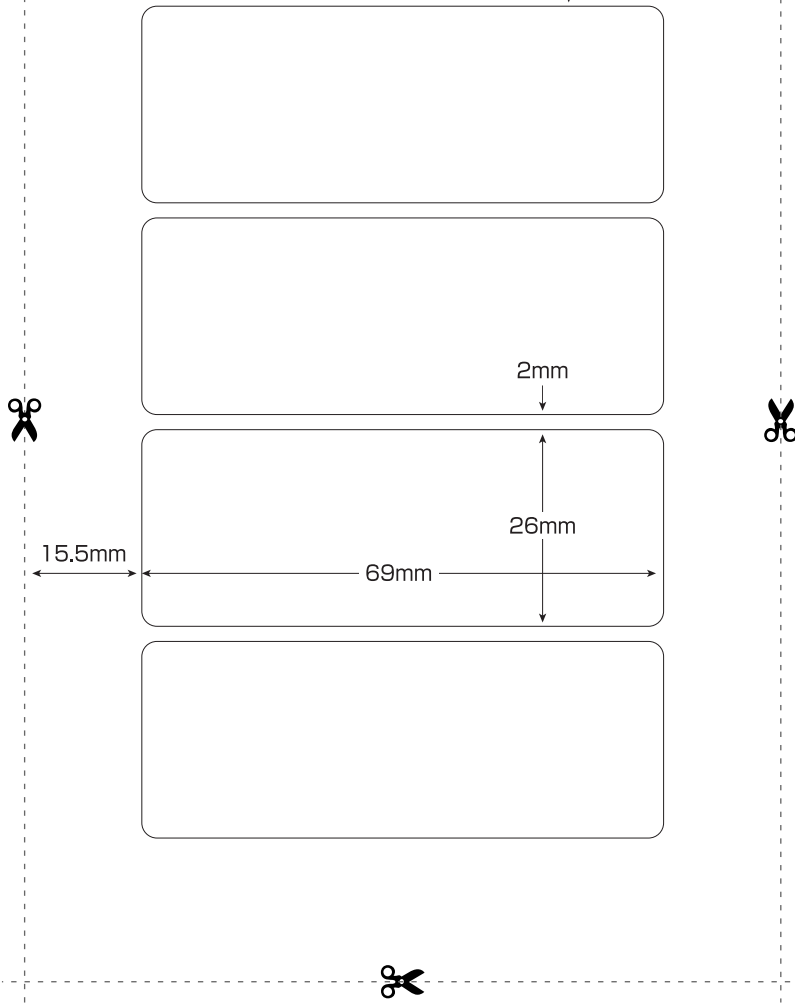

挿入方向
テストプリント用紙 19.25mm

【テストプリント用紙の印刷設定】

ページ処理

ページの拡大/縮小(S): なし

自動回転と中央配置(R)

PDFのページサイズに合わせて用紙を選択(Z)

※印刷後は外線に沿って切り取ってご利用ください
※プリンタ機器によっては、テストプリント用紙が
正確な寸法で印刷されない場合がございます