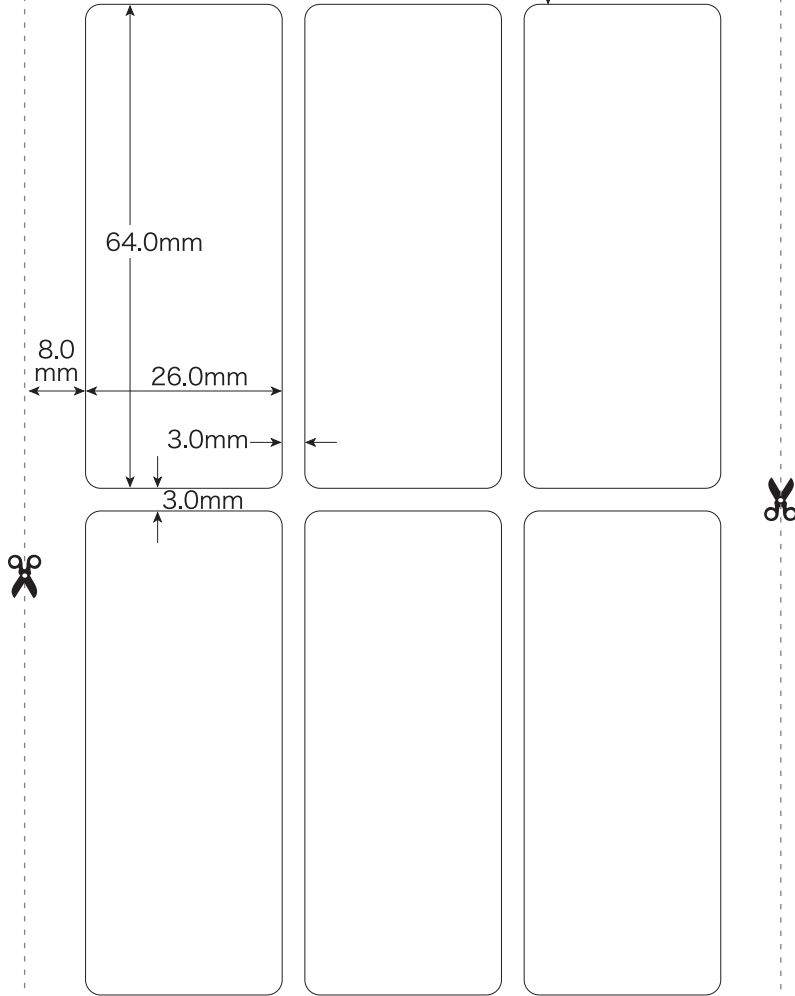

テストプリント用紙

挿入方向

8.5mm **A-one**

【テストプリント用紙の印刷設定】

ページ処理

ページの拡大/縮小(S): なし

自動回転と中央配置(R)

PDFのページサイズに合わせて用紙を選択(Z)

※印刷後は外線に沿って切り取ってご利用ください  
※プリンタ機器によっては、テストプリント用紙が  
正確な寸法で印刷されない場合がございます

このテストプリント用紙は、シール本体と紙質が異なりますので、印刷結果に多少の差異が出ます。  
テスト印刷した場合、プリンタ内を汚す恐れがあります。また印刷直後に印刷面に触れると汚れますのでご注意ください。