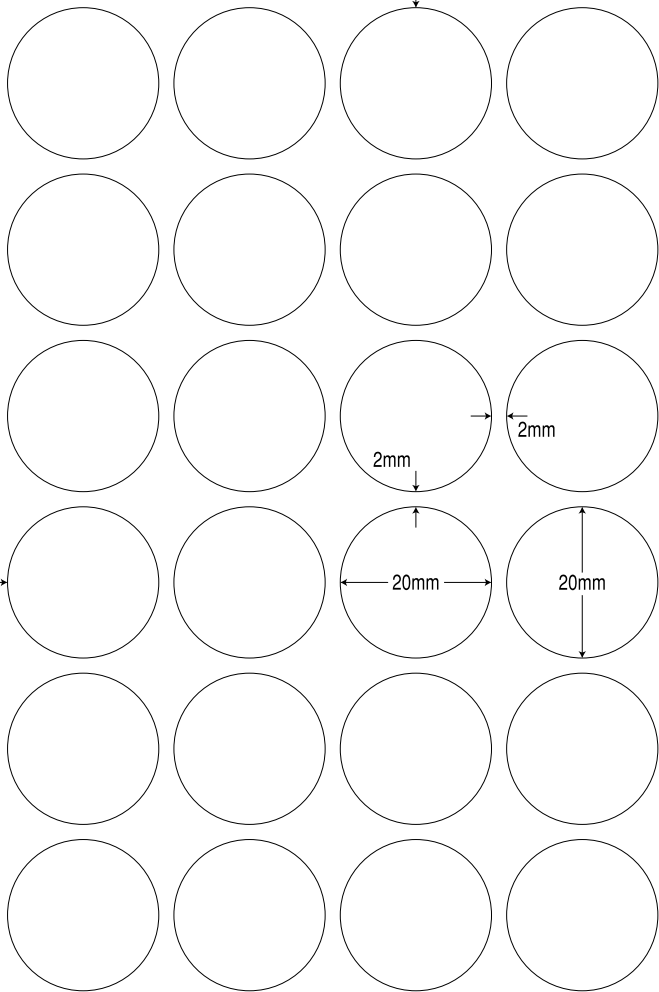

テストプリント用紙

9mm

A-one

【テストプリント用紙の印刷設定】

ページ処理  
ページの拡大/縮小(S): なし  
 自動回転と中央配置(R)  
 PDFのページサイズに合わせて用紙を選択(Z)

※印刷後は外線に沿って切り取ってご利用ください  
※プリンタ機器によっては、テストプリント用紙が  
正確な寸法で印刷されない場合がございます