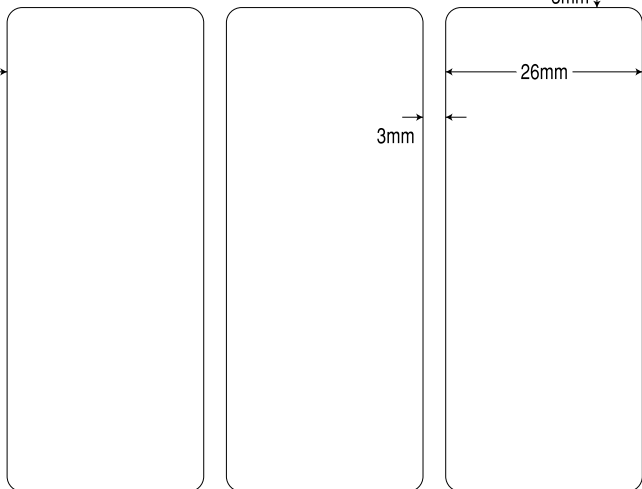

テストプリント用紙

8.5mm

64mm

3mm

8mm

3mm

26mm

【テストプリント用紙の印刷設定】

ページ処理

ページの拡大/縮小(S): なし

自動回転と中央配置(R)

PDFのページサイズに合わせて用紙を選択(Z)

※印刷後は外線に沿って切り取ってご利用ください

※プリンタ機器によっては、テストプリント用紙が

正確な寸法で印刷されない場合がございます